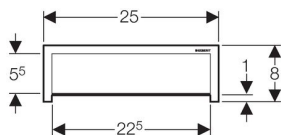

Декоративный элемент для 111.743.00.1 и 154.224.00.1, 111.731.00.1, под плитку

Цель применения

- Для использования с душевыми пристенными трапами Geberit

Характеристики

- Легко съемный для чистки
- Покрытие плиткой 12 мм

Объем поставки

- Рамка
- Облицовка
- Решетка

Артикул

Арт. №	Описание
154.330.00.1	под плитку